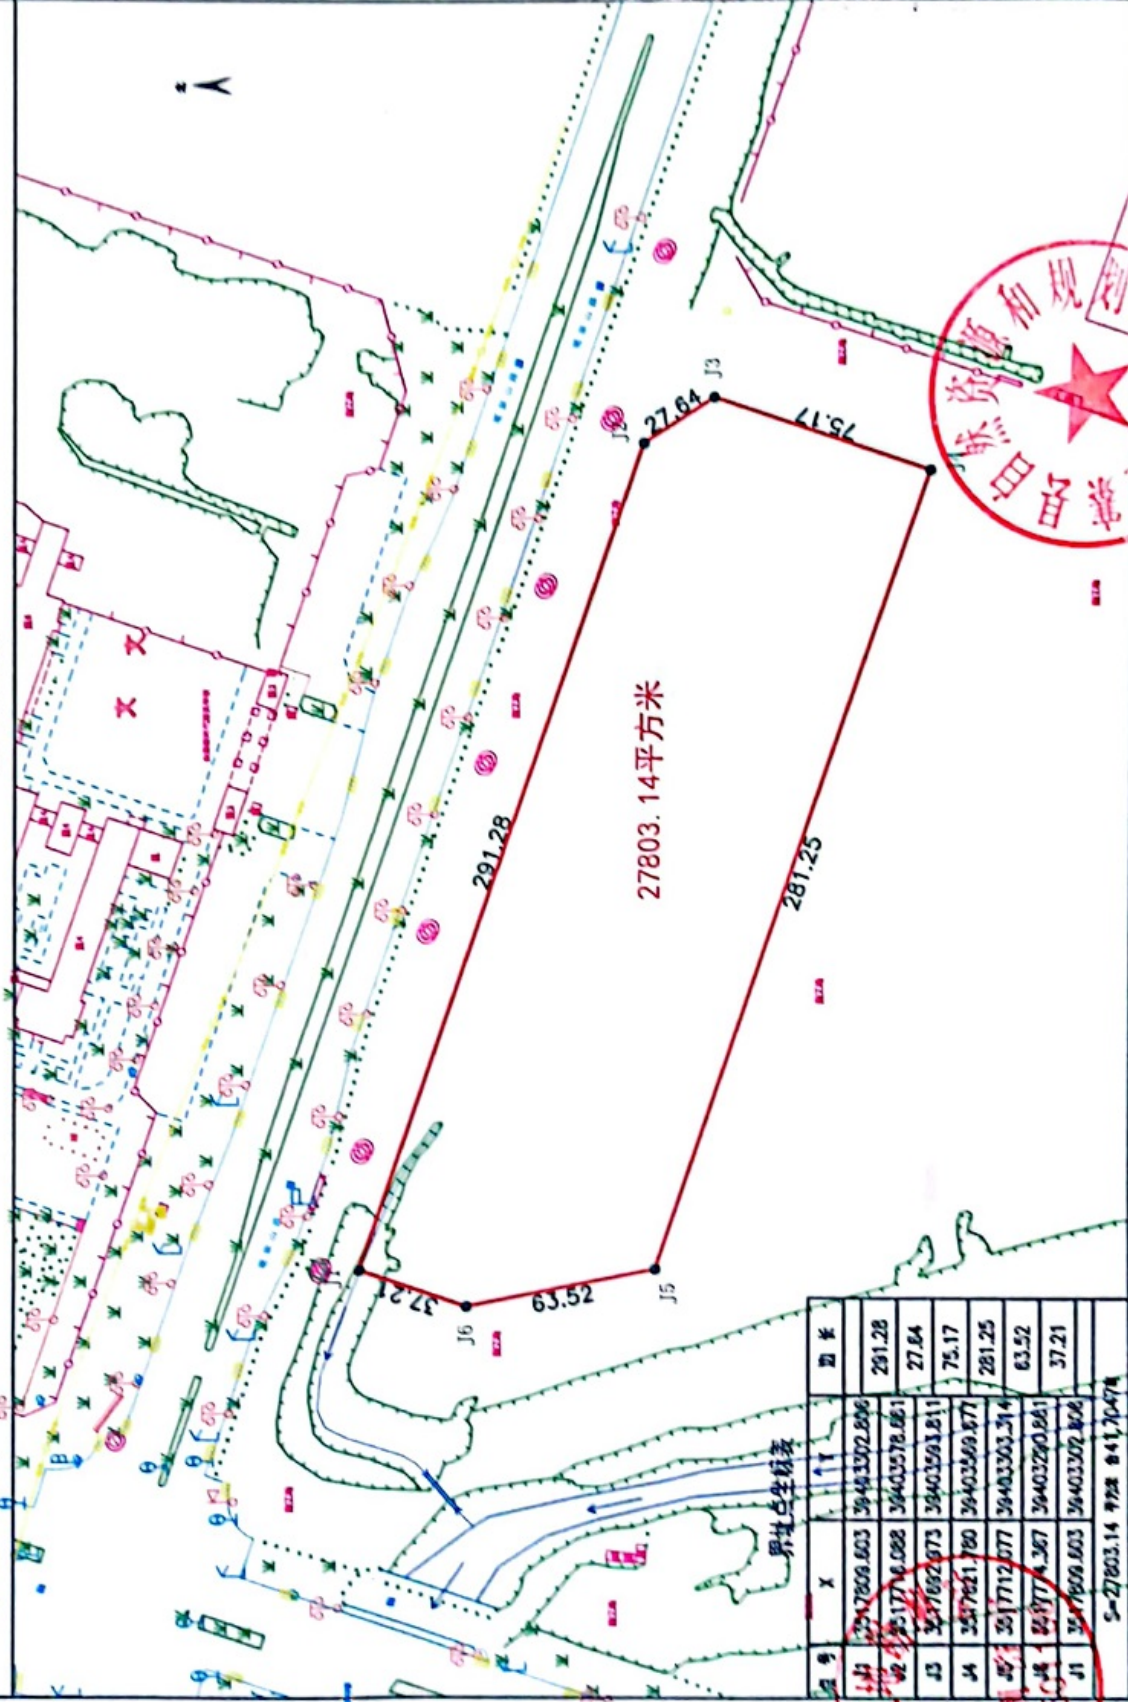

出让宗地图

单位: m

宗地代码: 34152440021GB00102W00000000

地块编号: JZZB-GT-2024-05

所在图幅号: 3517.50-39403.00

宗地面积: 27803.14m²

点号	X	Y	距离
J1	3517659.603	39403372.806	291.28
J2	3517712.088	394033578.861	27.84
J3	3517692.873	394033693.211	75.17
J4	3517621.780	394033669.877	281.25
J5	3517712.077	394033503.314	63.52
J6	3517659.603	394033502.806	37.21
S=27803.14 9728 841.70478			

制图日期: 2024年2月18日
 审核日期: 2024年2月18日
 制图者: 王派
 审核者: 段胜元

1:2450

金寨县土地勘测室